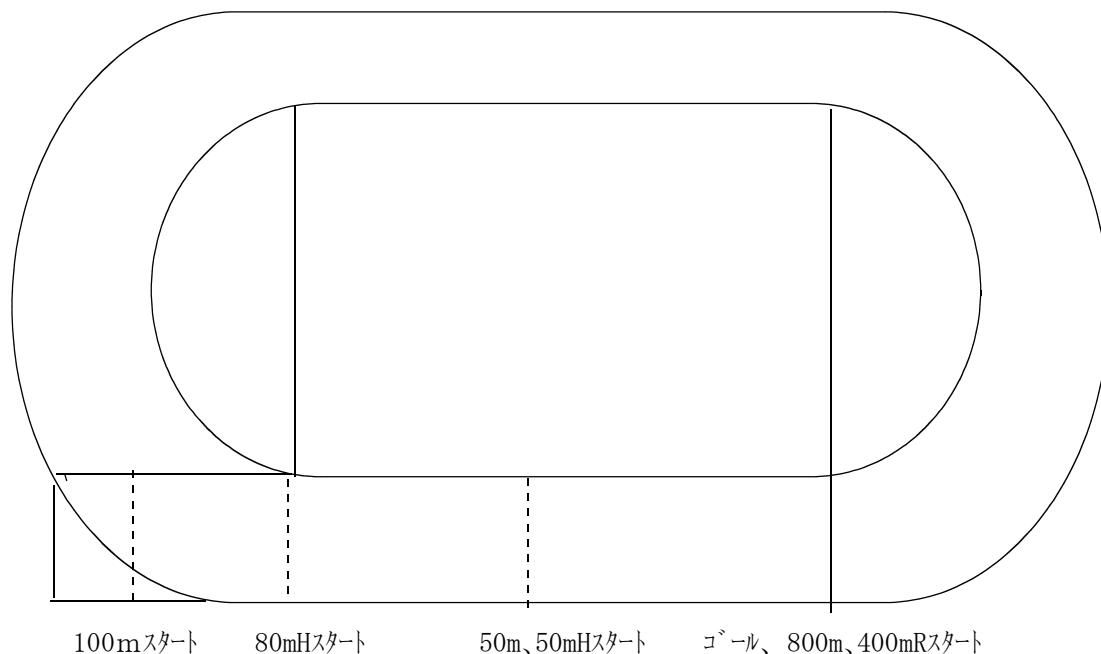

<陸上競技場・会場図>

本部席				選手受付			応援者受付		観覧席出入口
W-up後選手待機場所①	W-up後選手待機場所②	リレー選手待機場所	役員受付	役員室	情報処理室	受付後選手待機場所	審判員控室		
器具庫	更衣	事務室	倉庫	トイレ	表彰者控え室	表彰室	トレーニングルーム		

↑表彰者保護者入口

スタンド観覧席の割振

使用禁止	伊勢崎	前橋	渋川	金古	吾妻	沼田	アラマ	勢多	高崎・新田	利根・たちばな	碓氷・上州	K・どりかむ	富岡・玉村	藤岡・安中	桐生・境	太田・太田SG
------	-----	----	----	----	----	----	-----	----	-------	---------	-------	--------	-------	-------	------	---------