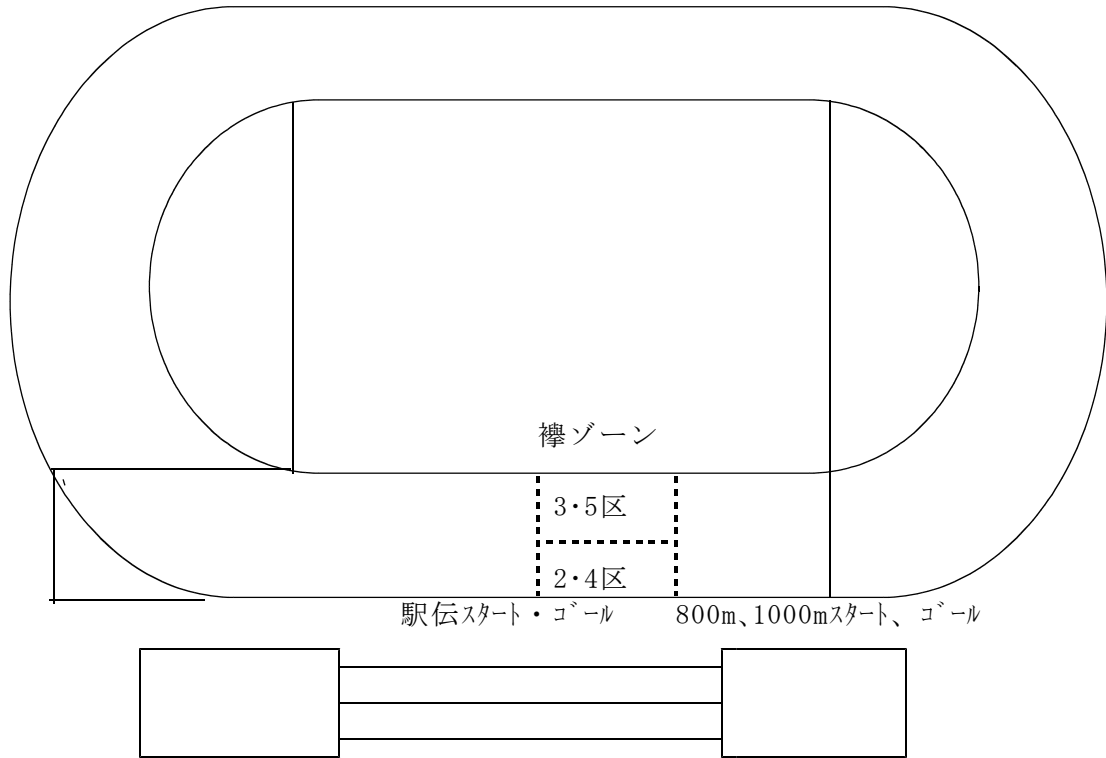

< 陸上競技場・会場図 >

						表彰台			応援者 受付		観 覧 席 出 入 口
7+ウイン席											
5区 受付 待機 場所	4区 受付	3区 受付 待機 場所	2区 受付	1区 受付 待機 場所	友好 受付 待機 場所	表彰者 待機 審判 受付	役員 室	情報 処理 室	2区・4区 待機場所	審判員 控え場所	
器具庫			更衣室等		来 賓 室	倉 庫	ト イ レ	会 議 室	会議室 2	トレーニン グ ルーム	