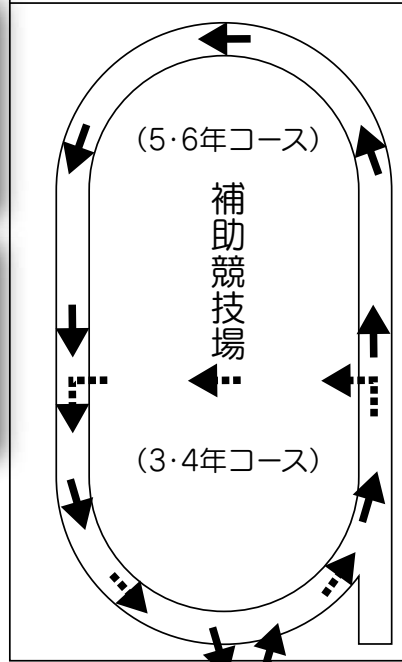

駅伝・友好コース図

5・6年
1～5区1,000m
友好レース1,000m

3・4年
1～5区800m
友好レース800m

—→ 5・6年コース
- - - -> 3・4年コース

プール

テニスコート

駐車場

国体道路