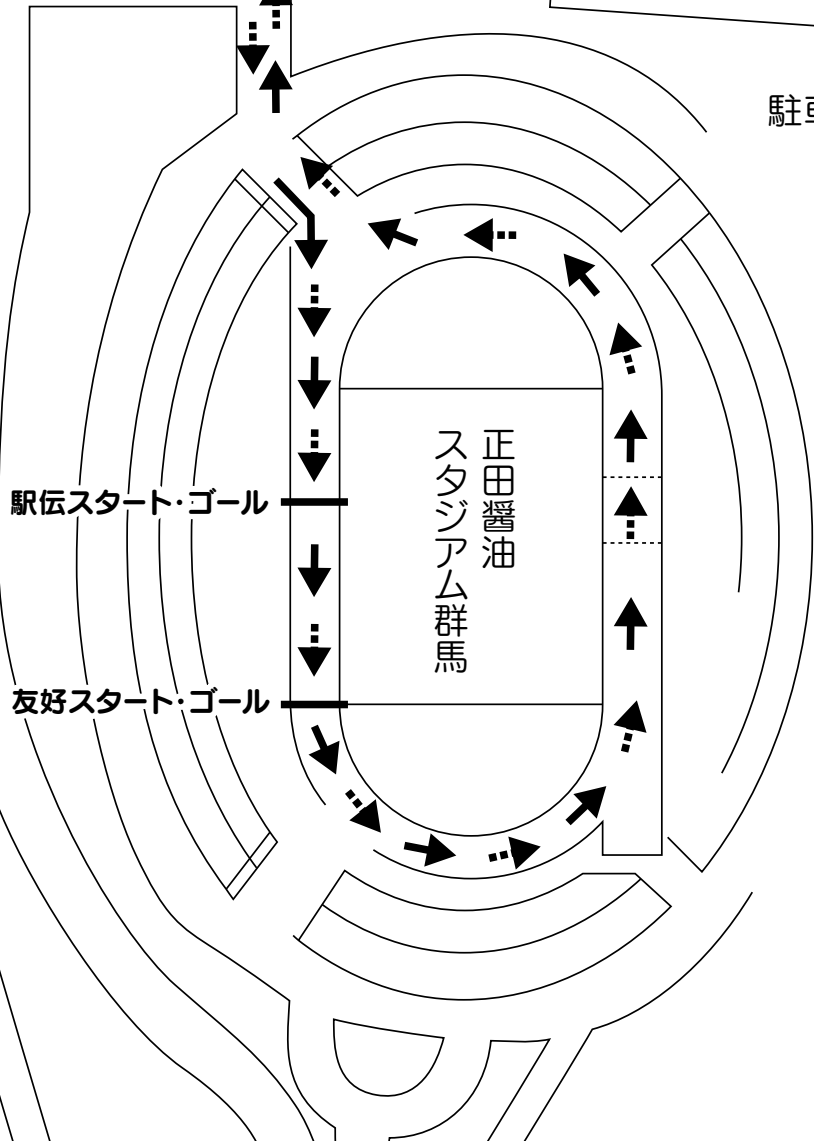

駅伝・友好コース図

5・6年
1～5区1,000m
友好レース1,000m

3・4年
1～5区800m
友好レース800m

—→ 5・6年コース
- - - -> 3・4年コース

プール

テニスコート

駐車場

国体道路