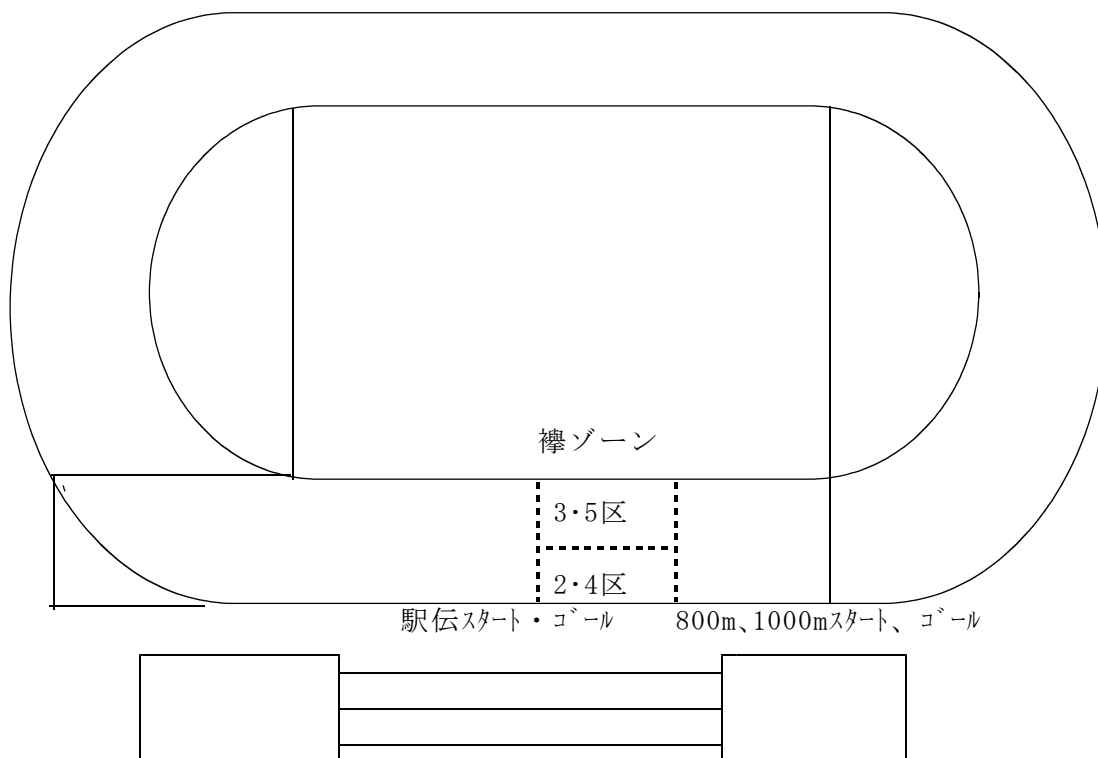

< 陸上競技場・会場図 >

					表彰台						
7+ウイン席											
マラソン 受付 待機 場所	1区 受付 待機 場所	2区 受付	3区 受付 待機 場所	4区 受付	5区 受付 待機 場所	表彰者 待機 審判 受付	役員 室	情報 処理 室	2区・4区 待機場所	審判員 控え場所	
器具庫		更衣室等		事務室		倉庫		トイレ	会議室	会議室 2	レーニング ルーム

スタンド観覧席の割振

スタンド出入口（北ゲート）