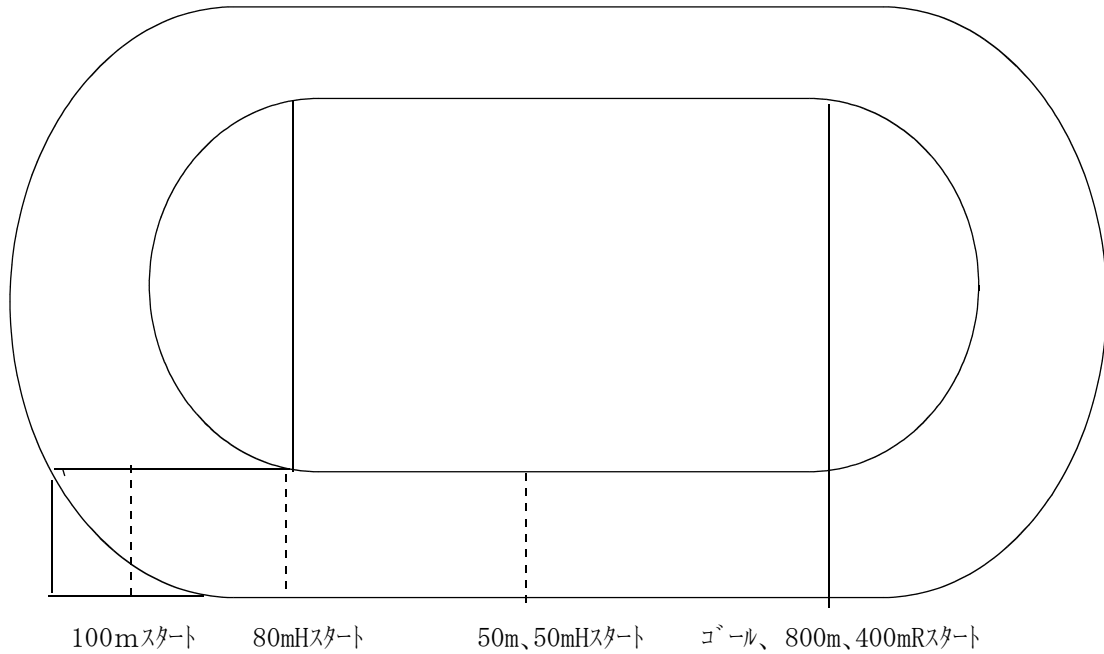

<陸上競技場・会場図>

本部席				選手受付			応援者受付		観覧席出入口
W-up後選手待機場所①	W-up後選手待機場所②	リレー選手待機場所	役員受付	役員室	情報処理室	受付後選手待機場所	審判員控室		
器具庫	更衣	事務室	倉庫	トイレ	表彰者控え室	表彰室	トレーニングルーム		

↑表彰者保護者入口

スタンド観覧席の割振

使用禁止	渋川	金古	前橋	吾妻	伊勢崎	沼田	勢多	桐生	安中	利根	碓氷・太田陸協	玉村・新島	境・藤岡	K・新田	富岡・どりかむ	上州・たちばな
------	----	----	----	----	-----	----	----	----	----	----	---------	-------	------	------	---------	---------